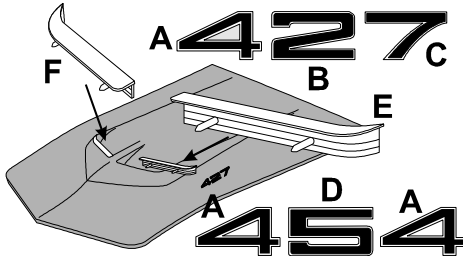

Hood Emblems & Ornaments

63 Hood Grills reproduction Pair	8056106	469.00
63 Hood Grill Mount 16 Piece Nut Kit	8056107	3.50
65-66 396 or 427 Chrome Hood Grills repro		
LH 8056617	31.95	
RH 8056618	31.95	
66 327 "Corvette" Nameplate	8149106	97.00
67 427 Chrome Hood Grill repro	8056619	77.95
67 427 Chrome Hood Grill NOS	8056116	250.00

427 & 454 Hood Individual GM Numerals

A 67-72 427 or 454 Numeral "4" GM	8056120	30.50
B 67-69 427 Numeral "2" GM	8056121	23.50
C 67-69 427 Numeral "7" GM	8056122	19.50
D 70-72 454 Numeral NOS	8056123	24.50

427 & 454 Hood Numeral Sets

427 Numeral Set 2 of each USA	8056620	89.95
427 Numeral Set 2 of each China	8056621	31.50
454 Numeral Set 2 of each USA	8056623	89.95
454 Numeral Set 2 of each China	8056622	31.50

68-72 427 or 454 or LT-1 Chrome Hood Grills		
E+F LH+RH Grills Pair NOS	8056126	249.95
E+F LH+RH Grills Pair China	8056624	119.95
73-74 454 Hood Emblems Select from...		
GM Emblem, Each	8056128	93.00
Repro with excellent finish. Pair	8056135	37.50
73-82 L-48 Hood Emblem Pair USA	8056133	62.50
73-82 L-48 Hood Emblem Pair China	8056109	22.00
75-79 L-82 Hood Emblem Each USA	8056130	47.50
75-79 L-82 Hood Emblem Pair China	8056110	22.00

Gas Door Emblems

G	?	See page 71 for Complete Gas Door Assemblies
Early 63 Gas Door Emblem	1294520	41.50
G Late 63 Gas Door Emblem	1294521	41.50
64 Emblem	1294522	41.50
65 Emblem	1294523	41.50
66 Gas Door Emblem with Flag has Black LH Upper	1294524	41.50
Flag has White LH Upper	1294526	41.50
67 Gas Door Emblem	1294525	62.95
68 Gas Door Emblem	1254537	62.40
H 69-73 Gas Door Emblem USA	1294536	42.50
H 69-73 Gas Door Emblem Import	1294511	35.95